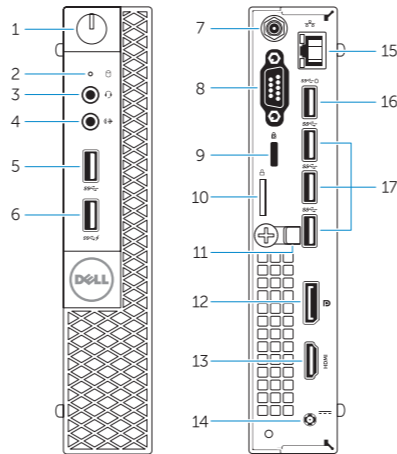

Product support and manuals

Manual dan dukungan produk

Soporte del producto y manuales

Hỗ trợ sản phẩm và sách hướng dẫn

دعم المنتج والدلائل

Contact Dell

Hubungi Dell | Póngase en contacto con Dell

Liên hệ Dell | Dell الاتصال بـ

Regulatory and safety

Regulasi dan keselamatan | Normativa y seguridad

Regulatory model

Model regulatori | Modelo normativo

Model quy định | الموديل التنظيمي

Regulatory type

Jenis regulatori | Tipo normativo

Loại quy định | النوع التنظيمي

Computer model

Model komputer | Modelo de equipo

Model máy tính | موديل الكمبيوتر

Dell.com/support

Dell.com/support/manuals

Dell.com/support/windows

Dell.com/contactdell

Dell.com/regulatory_compliance

D10U

D10U001

OptiPlex 7040M

Locate Dell apps

Mencari aplikasi Dell | Localice las aplicaciones Dell

Xác định vị trí các ứng dụng Dell | تحديد موقع تطبيقات Dell

Dell Product Registration

Register your computer

Daftarkan komputer Anda

Registre el equipo

Đăng ký máy tính của bạn

تسجيل الكمبيوتر

Dell SupportAssist

Check and update your computer

Periksa dan perbarui komputer Anda

Busque actualizaciones para su equipo

Kiểm tra và cập nhật máy tính của bạn

التحقق من الكمبيوتر الخاص بك وتحديثه

Features

Fitur | Funciones | Tính năng | الميزات

1. Tombol daya/Lampu daya
2. Lampu aktivitas hard disk
3. Konektor mikrofon
4. Konektor jalur output
5. Konektor USB 3.0
6. Konektor USB 3.0 dengan PowerShare
7. Konektor SMA Antena (opsional)
8. Konektor Serial/PS2/VGA/DisplayPort (opsional)
9. Slot kabel pengaman
10. Ring gembok
11. penahan kabel
12. Konektor DisplayPort

13. Konektor HDMI
14. Konektor daya
15. Konektor jaringan
16. Konektor USB 3.0 (Mendukung Menghidupkan Daya Pintar)
17. Konektor USB 3.0

1. Nút nguồn/Đèn nguồn
2. Đèn hoạt động ổ đĩa cứng
3. Đầu nối micrô
4. Đầu nối ngõ ra
5. Đầu nối USB 3.0
6. Đầu nối USB 3.0 với tính năng PowerShare
7. Đầu nối ăng-ten SMA (tùy chọn)
8. Đầu nối Serial/PS2/VGA/DisplayPort (tùy chọn)
9. Khe cáp bảo vệ
10. Vòng gắn khóa
11. giá đỡ cáp

12. Đầu nối DisplayPort
13. Đầu nối HDMI
14. Đầu nối nguồn
15. Đầu nối mạng
16. Đầu nối USB 3.0 (hỗ trợ Bật nguồn thông minh)
17. Đầu nối USB 3.0

1. Power button/Power light
2. Hard-drive activity light
3. Microphone connector
4. Line-out connector
5. USB 3.0 connector
6. USB 3.0 connector with PowerShare
7. Antenna SMA connector (optional)
8. Serial/PS2/VGA/DisplayPort connector (optional)
9. Security-cable slot
10. Padlock ring
11. cable holder
12. DisplayPort connector
13. HDMI connector
14. Power connector
15. Network connector
16. USB 3.0 connector (Supports Smart Power On)
17. USB 3.0 connectors

1. Botón de alimentación/indicador de alimentación
2. Indicador luminoso de actividad de la unidad del disco duro
3. Conector para micrófono
4. Conector de línea de salida
5. Conector USB 3.0
6. Conector USB 3.0 con PowerShare
7. Conector de antena SMA (opcional)
8. Conector de DisplayPort/VGA/PS2/Serial (opcional)
9. Ranura del cable de seguridad
10. Anillo del candado
11. soporte para el cable
12. Conector DisplayPort
13. Conector HDMI
14. Conector de alimentación
15. Conector de red
16. Conector USB 3.0 (compatible con la función de encendido inteligente)
17. Conectores USB 3.0

13. موصل HDMI
14. موصل التيار
15. موصل الشبكة
16. موصل USB 3.0 (تدعم التشغيل الذكي)
17. موصلا USB 3.0

1. زر التشغيل/مصباح التشغيل
2. مصباح نشاط محرك الأقراص الثابتة
3. موصل الميكروفون
4. موصل الخرج
5. موصل USB 3.0
6. موصل USB 3.0 المزود بـ PowerShare
7. موصل هوائي SMA (اختياري)
8. موصل تسلسلي/PS2/VGA/DisplayPort (اختياري)
9. فتحة كبل الأمان
10. حلقة القفل
11. حامل الكابل
12. موصل DisplayPort

0TTVXJA00

© 2015 Dell Inc.

© 2015 Microsoft Corporation.

Printed in China.

2015-08